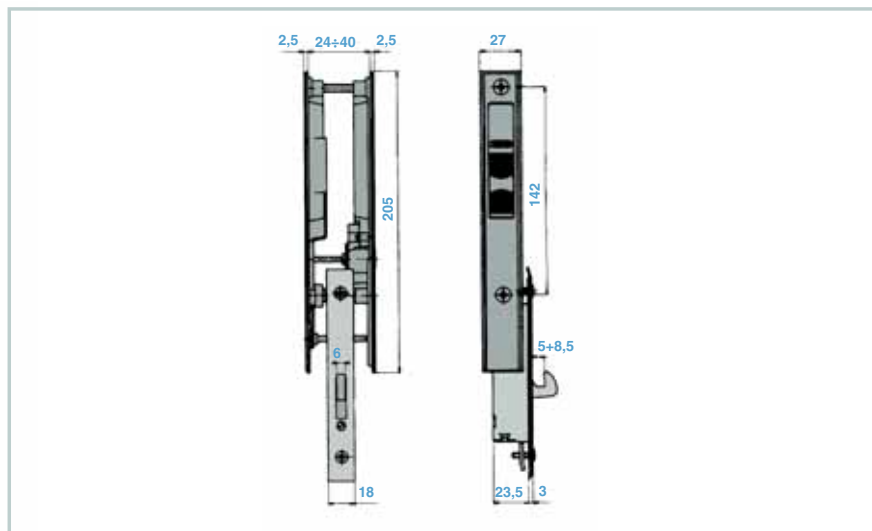

Serie 900

900 Series

ASSA ABLOY

ASSA ABLOY, the global leader
in door opening solutions

Serrature per porte scorrevoli a gancio regolabile

Locks for sliding doors with adjustable hook bolt

Con cilindro esterno - Blocco interno - fornita con 3 chiavi / External cylinder - Internal slide button - 3 keys

Senza cilindro - Blocco interno / Without cylinder - Internal slide button

	Codice / Code	Finitura / Finish	 gr.	
	90010 00 000 ZMA	Nylon nero / Black nylon	350	10
	90010 00 000	Zama nero / Black zamak	430	10

Senza guarnitura esterna - blocco interno / Without external trim - Internal slide button

Codice / Code	Finitura / Finish		
90020 00 000 ZMA	Nylon nero / Black nylon	350	10
90020 00 000	Zama nero / Black zamak	430	10