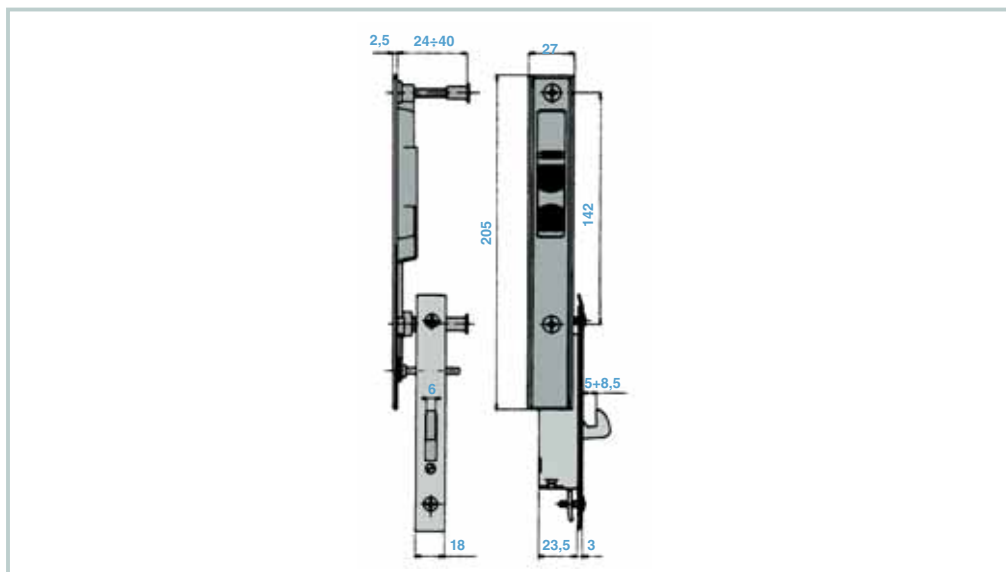

Serie 900

900 Series

ASSA ABLOY

ASSA ABLOY, the global leader
in door opening solutions

Serrature per porte scorrevoli a gancio regolabile

Locks for sliding doors with adjustable hook bolt

Con cilindro esterno - Blocco interno - fornita con 3 chiavi / External cylinder - Internal slide button - 3 keys

Senza cilindro - Blocco interno / Without cylinder - Internal slide button

	Codice / Code	Finitura / Finish	 gr.	
	90010 00 000 ZMA	Nylon nero / Black nylon	350	10
	90010 00 000	Zama nero / Black zamak	430	10

Senza guarnitura esterna - blocco interno / Without external trim - Internal slide button

Codice / Code	Finitura / Finish		
90020 00 000 ZMA	Nylon nero / Black nylon	350	10
90020 00 000	Zama nero / Black zamak	430	10