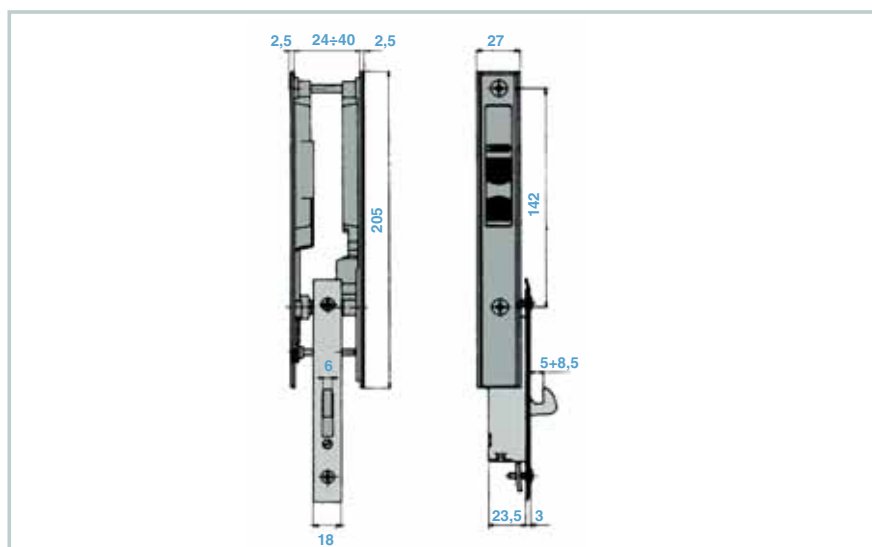

Serie 900

900 Series

ASSA ABLOY

ASSA ABLOY, the global leader
in door opening solutions

Serrature per porte scorrevoli a gancio regolabile

Locks for sliding doors with adjustable hook bolt

Con cilindro esterno - Blocco interno - fornita con 3 chiavi / External cylinder - Internal slide button - 3 keys

Senza cilindro - Blocco interno / Without cylinder - Internal slide button

	Codice / Code	Finitura / Finish	 gr.	
	90010 00 000 ZMA	Nylon nero / Black nylon	350	10
	90010 00 000	Zama nero / Black zamak	430	10

Senza guarnitura esterna - blocco interno / Without external trim - Internal slide button

Codice / Code	Finitura / Finish		
90020 00 000 ZMA	Nylon nero / Black nylon	350	10
90020 00 000	Zama nero / Black zamak	430	10