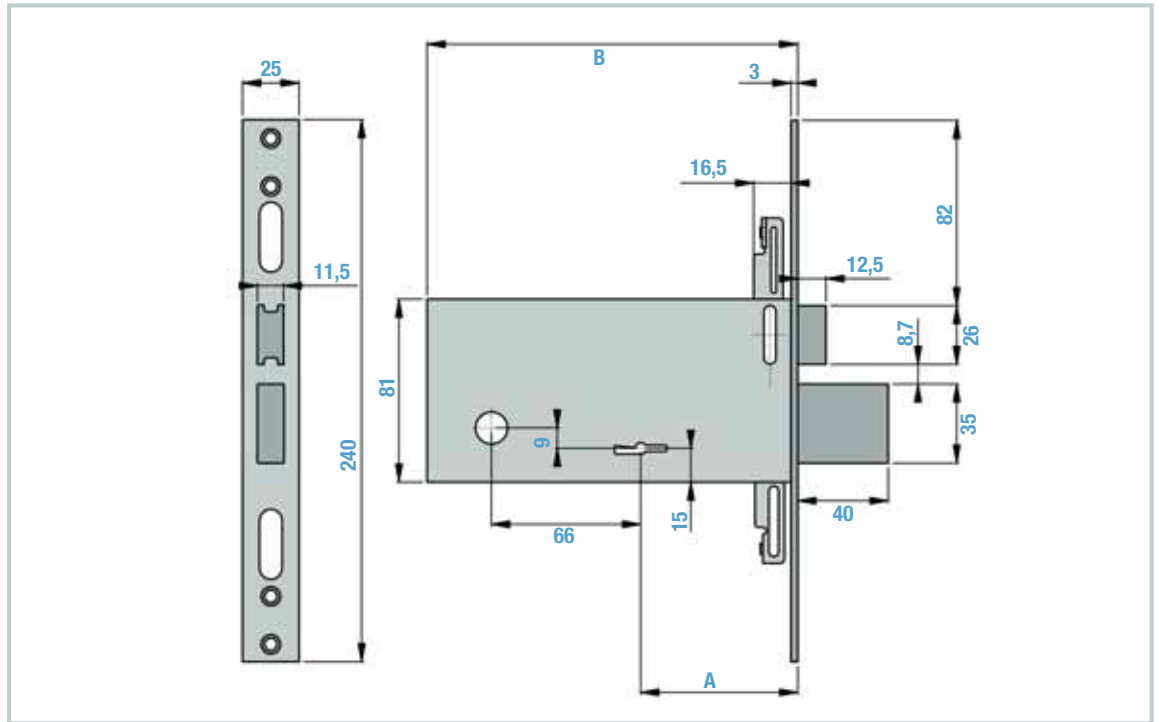

Codice / Code	A Entrata/Backset	B mm	N° chiusure Nr looking point		

Versione unificata per aste interne ed esterne
Standardized version for both internal and external rods

Scrocco e catenaccio
Latch and dead bolt

6871	70	165	1	1.186	10
6891	90	185	1	1.276	10
6873	70	165	3	1.354	10
6893	90	185	3	1.418	10

Non intercambiabili con le serie 6871/3 e 6891/3
Not suitable to 6871/3 and 6891/3

6801/SA	70	165	1	1.220	10
6803/SA	70	165	3	1.292	10

Versione unificata per aste interne ed esterne
Standardized version for both internal and external rods

Rullo e catenaccio
Roller latch
and dead bolt

6871R	70	165	1	1.138	10
6891R	90	185	1	1.224	10
6873R	70	165	3	1.304	10
6893R	90	185	3	1.370	10

Non intercambiabili con le serie 6871/3 e 6891/3
Not suitable to 6871/3 and 6891/3

6801R/SA	70	165	1	1.160	10
6803R/SA	70	165	3	1.238	10

Versione unificata per aste interne ed esterne
Standardized version for both internal and external rods

Solo catenaccio
Dead bolt only

6871C	70	165	1	1.056	10
6891C	90	185	1	1.124	10
6873C	70	165	3	1.210	10
6893C	90	185	3	1.272	10

Non intercambiabili con le serie 6871/3 e 6891/3
Not suitable to 6871/3 and 6891/3

6801C/SA	70	165	1	1.074	10
6803C/SA	70	165	3	1.136	10