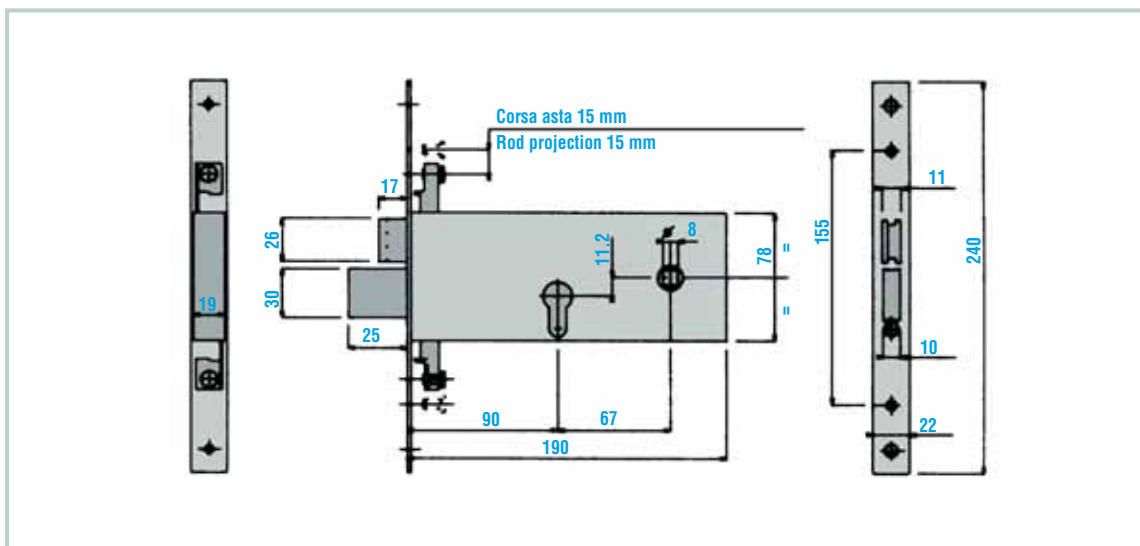

Codice / Code	Entrata / Backset mm		
Scrocco e catenaccio Latch bolt and dead bolt	94000 90 080	90	1.200	10
Rullo e catenaccio Roller latch and dead bolt	94300 90 000	90	1.200	10
Solo catenaccio Dead bolt only	94400 90 000	90	1.160	10