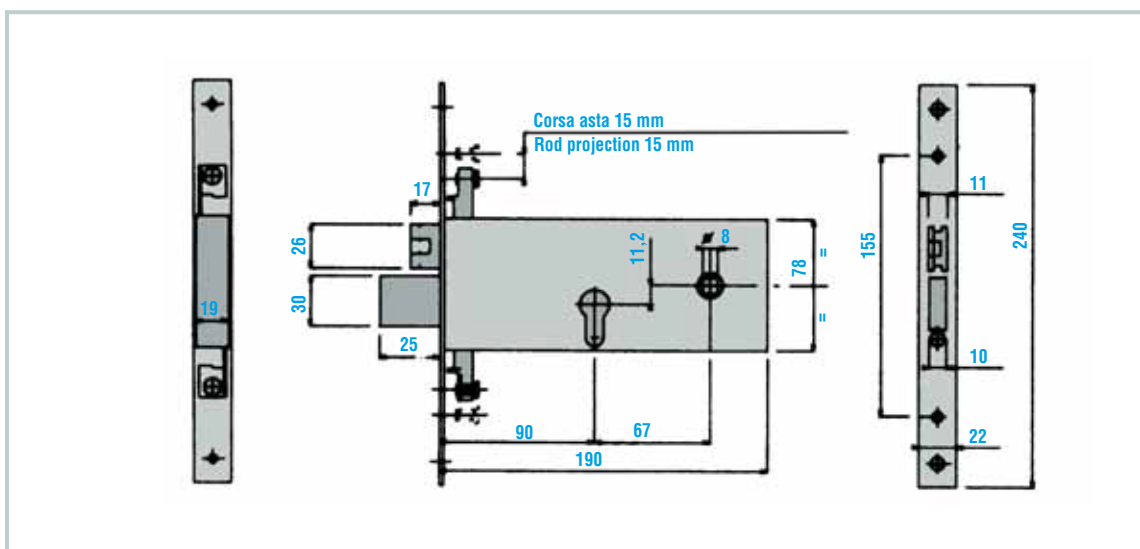

Features:

- Versions
 - Reversible and adjustable latch bolt from 12 up to 17 mm.
 - Adjustable roller latch
 - Electric lock with reversible latch and electric latch
- 25 mm. One-throw dead bolt
- 22 mm. Forend
- Backset 90 mm.
- Distance between handle/cylinder 67 mm.
- Hole for DIN profile cylinder
- Finish
 - 22 mm. Stainless steel forend
 - Zinc steel lock

Packaging:

- 2 Nylon escutcheon for cylinder
- 1 Fixing screw cylinder
- Fixing screws

To be ordered separately:

- Cylinder
- Strikers

	Codice / Code	Entrata / Backset mm		
Scrocco e catenaccio Latch bolt and dead bolt	94000 90 080	90	1.200	10
Rullo e catenaccio Roller latch and dead bolt	94300 90 000	90	1.200	10
Solo catenaccio Dead bolt only	94400 90 000	90	1.160	10

	Codice / Code	Entrata / Backset mm		
Elettroserratura Electric lock	94900 90 080	90	1.200	4

Serie 940 (chiave a spillo)

940 Series (cross key)

Serrature da fascia per porte in alluminio di sicurezza (chiave a spillo)

Caratteristiche tecniche:

- Versioni
 - Scrocco reversibile e regolabile da 12 a 17 mm.
 - Rullo regolabile
 - Elettroserratura con scrocco e pistone di ricarica reversibili
- Catenaccio mono-mandata di 25 mm.
- Frontale di 22 mm.
- Entrata 90 mm.
- Interasse maniglia/cilindro 67 mm.
- Cilindro a spillo
- Finiture
 - Frontale in acciaio inox
 - Serratura in acciaio zincato