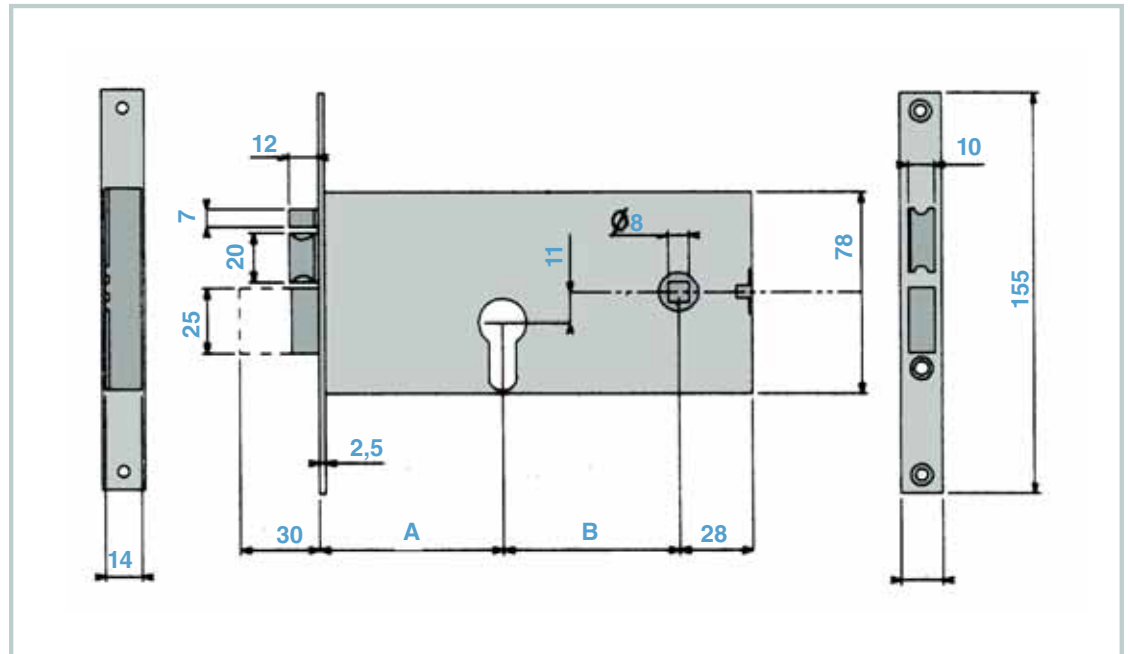

**Packaging:**

- Fixing screw for cylinder

**To be ordered separately:**

- Profile cylinder
- Strike plates

Elettroserrature  
Electric locks

Codice / Code	Frontale / Forend mm	A Entrata/Backset	B mm		
95007 70 080	16	70	67	610	10
95007 80 080	16	80	67	640	10
95007 90 080	16	90	67	670	10
95507 70 080	22	70	67	630	10
95507 80 080	22	80	67	660	10
95507 90 080	22	90	67	690	10
95207 70 080	16	70	67	650	10
95707 70 080	22	70	67	680	10
95207 80 080	16	80	67	690	10
95207 90 080	16	90	67	720	10
95707 80 080	22	80	67	710	10
95707 90 080	22	90	67	740	10