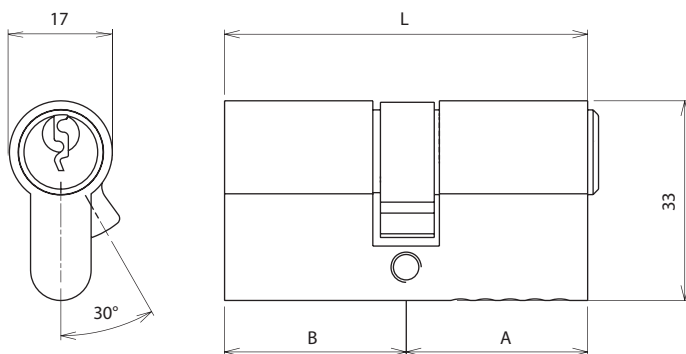

**REF. 8556**

Cilindro com corpo em latão de 4 ou 5 pistões, excêntrico a 30°. Fornecido com 3 chaves em latão niquelado. Funcionamento: rodar chave 360°. As chaves são dependentes, e não se pode operar o cilindro se no outro lado a chave estiver inserida e rodada.

Cilindro de cuerpo en latón, 4 o 5 pitones, excéntrica a 30°. Sumnistrado con 3 llaves de latón niquelado.

Funcionamiento: rodar llave 360°. Las llaves son dependientes, y el cilindro no funciona si en el otro lado la llave está inserida y rodada.

REF.	PISTÕES PITONES	L	B	A
8556 0/30	5	40	10	30
8556 0/35	5	45	10	35
8556 0/40	5	50	10	40
8556 0/45	5	55	10	45
8556 0/50	5	60	10	50
8556 0/60	5	70	10	60
8556 0/65	5	75	10	65
8556 0/70	5	80	10	70
8556 0/75	5	85	10	75
8556 0/85	5	95	10	85
8556 0/90	5	100	10	90
8556 27/27	4	54	27	27
8556 30/30	5	60	30	30
8556 30/35	5	65	30	35
8556 30/40	5	70	30	40
8556 30/45	5	75	30	45
8556 30/50	5	80	30	50
8556 30/55	5	85	30	55
8556 30/60	5	90	30	60
8556 30/65	5	95	30	65
8556 35/35	5	70	35	35
8556 35/40	5	75	35	40
8556 35/45	5	80	35	45
8556 35/55	5	90	35	55
8556 35/60	5	95	35	60
8556 35/65	5	100	35	65
8556 40/40	5	80	40	40
8556 40/45	5	85	40	45
8556 45/45	5	90	45	45
8556 45/50	5	95	45	50