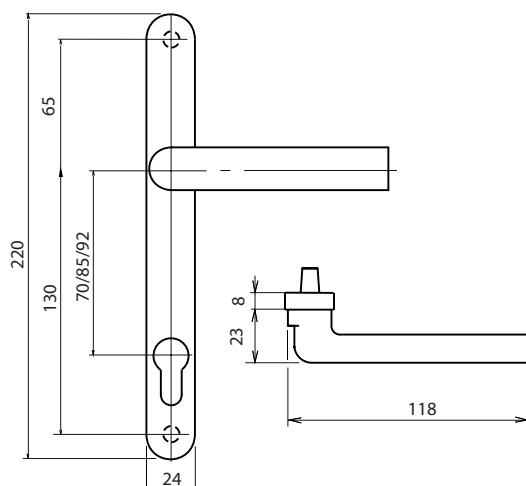

REF. 11223

Puxadores de porta, com pernos quadrados de 7 ou 8 mm. Espelho exterior com manípulo baixo e furos invisíveis. Espelho interior com manípulo solto.

Manillas de puerta con cuadrillos de 7 o 8 mm. Placa exterior con manilla baja y agujeros de fijación invisibles. Placa interior con manilla suelta.

20
an

L