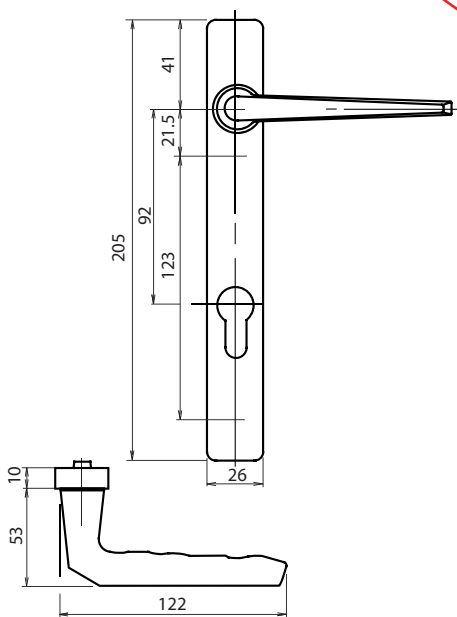

- **MATERIAIS**

Manípulos e Espelhos: alumínio

- **MATERIALES**

Manillas y Placas: aluminio

REF. 11218

Puxadores de porta, com pernos quadrados de 7 ou 8mm. Espelho exterior e interior com manípulos soltos. Furos invisíveis no lado exterior.

Manillas de puerta con cuadradillos de 7 o 8 mm. Placa exterior con tirador y agujeros de fijación invisibles. Placa interior con manilla.

20
an

L

B
3.2

- **MATERIAIS**

Manípulos e Espelhos: alumínio

- **MATERIALES**

Manillas y Placas: aluminio

REF. 11223

Puxadores de porta, com pernos quadrados de 7 ou 8 mm. Espelho exterior com manípulo baixo e furos invisíveis. Espelho interior com manípulo solto.

Manillas de puerta con cuadrillos de 7 o 8 mm. Placa exterior con manilla baja y agujeros de fijación invisibles. Placa interior con manilla suelta.

Manillas y Placas: aluminio

REF. 10553

Puxadores de porta com perno quadrado de 8 mm. Espelho exterior com furos invisíveis. Manillas de puerta con cuadradillo de 8 mm. Placa exterior con agujeros de fijación invisibles.