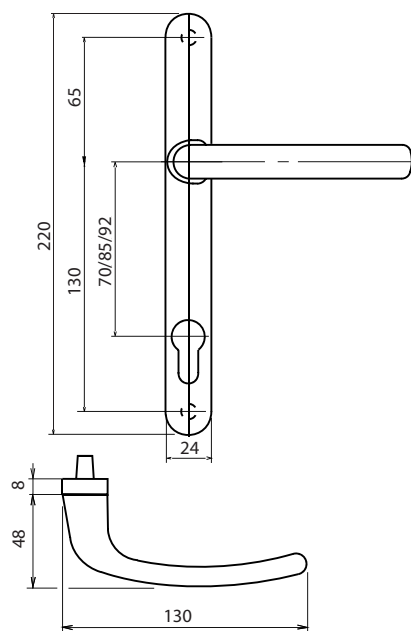

- **MATERIAIS**

Manípulos e Espelhos: alumínio

- **MATERIALES**

Manillas y Placas: aluminio

REF. 11218

Puxadores de porta, com pernos quadrados de 7 ou 8mm. Espelho exterior e interior com manípulos soltos. Furos invisíveis no lado exterior.

Manillas de puerta con cuadradillos de 7 o 8 mm. Placa exterior y interior con manillas sueltas. Agujeros de fijación invisibles en el lado exterior.

20
mm

L

B
3.1

Puxadores Portas PVC ou Alumínio Manillas para Puertas PVC o Alumínio

Manillas de puerta con cuadradillos de 7 o 8 mm. Placa exterior con tirador y agujeros de fijación invisibles. Placa interior con manilla.

20
an

L

B
3.2

- **MATERIAIS**

Manípulos e Espelhos: alumínio

- **MATERIALES**

Manillas y Placas: aluminio

REF. 11223

Puxadores de porta, com pernos quadrados de 7 ou 8 mm. Espelho exterior com manípulo baixo e furos invisíveis. Espelho interior com manípulo solto.

Manillas de puerta con cuadrillos de 7 o 8 mm. Placa exterior con manilla baja y agujeros de fijación invisibles. Placa interior con manilla suelta.