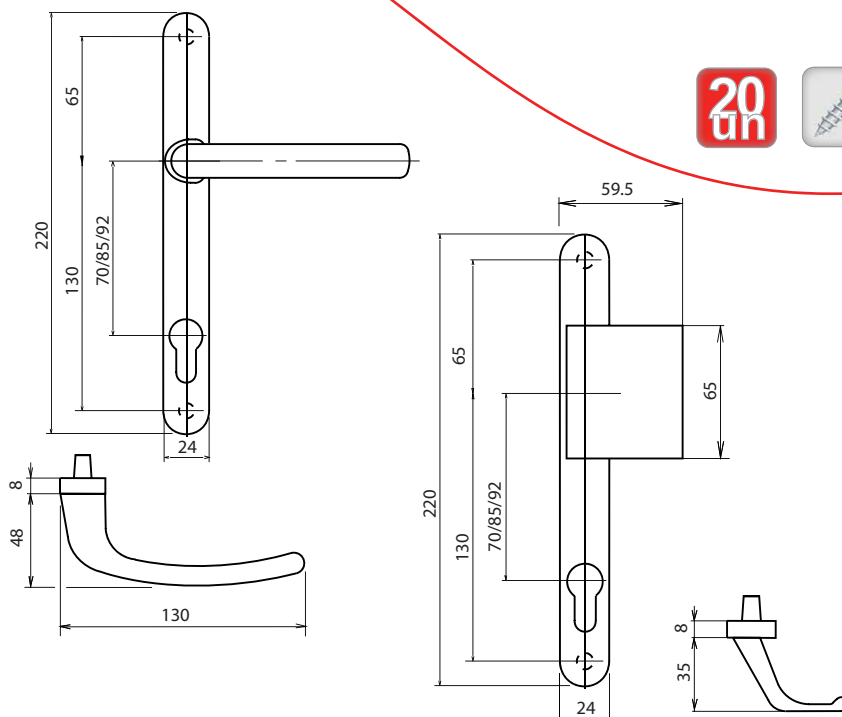

Manillas de puerta con cuadradillos de 7 o 8 mm. Placa exterior y interior con manillas sueltas. Agujeros de fijación invisibles en el lado exterior.

20
mm

L

B
3.1

Puxadores Portas PVC ou Alumínio Manillas para Puertas PVC o Alumínio

sofi®

- **MATERIAIS**

Manípulos e Espelhos: alumínio

- **MATERIALES**

Manillas y Placas: aluminio

REF. 11221

Puxadores de porta, com pernos quadrados de 7 ou 8 mm. Espelho exterior com asa e furos invisíveis. Espelho interior com manípulo.

Manillas de puerta con cuadradillos de 7 o 8 mm. Placa exterior con tirador y agujeros de fijación invisibles. Placa interior con manilla.

20
an

L

B
3.2

- **MATERIAIS**

Manípulos e Espelhos: alumínio

- **MATERIALES**

Manillas y Placas: aluminio

REF. 11223

Puxadores de porta, com pernos quadrados de 7 ou 8 mm. Espelho exterior com manípulo baixo e furos invisíveis. Espelho interior com manípulo solto.

Manillas de puerta con cuadrillos de 7 o 8 mm. Placa exterior con manilla baja y agujeros de fijación invisibles. Placa interior con manilla suelta.