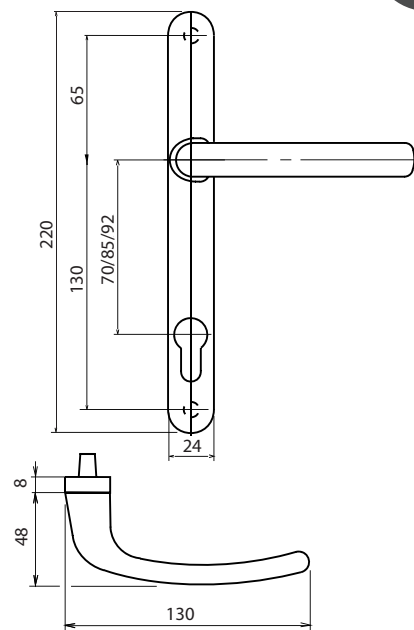

REF. 11223

Puxadores de porta, com pernos quadrados de 7 ou 8 mm. Espelho exterior com manípulo baixo e furos invisíveis. Espelho interior com manípulo solto.

Manillas de puerta con cuadrillos de 7 o 8 mm. Placa exterior con manilla baja y agujeros de fijación invisibles. Placa interior con manilla suelta.

20
an

L