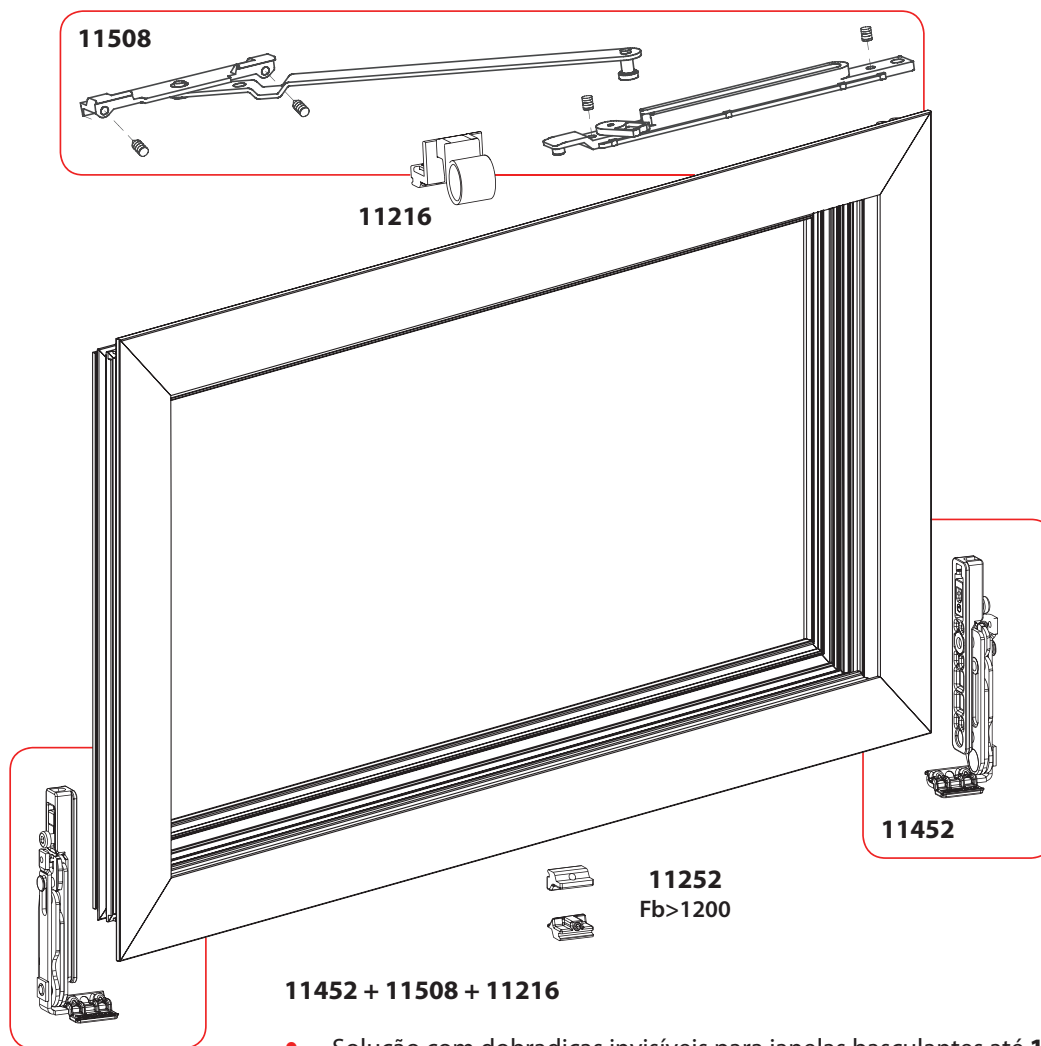

SOFI INVISÍVEL BASCULANTE 11452 SOFI INVISIBLE ABATIBLE 11452

É a última criação dos Sistemas Invisíveis, também disponível para janelas basculantes até **130Kg**. Dada a sua excepcional concepção, é um produto de superior modernidade e estética. Composto por materiais de alta qualidade resistentes às diferentes condições atmosféricas e de fácil montagem.

La última creación en Sistemas Invisibles, también disponible para ventanas abatibles hasta **130Kg**. Con una excepcional concepción, este es un producto modernizado con una estética agradable. Hecho con materiales seleccionados y de grand calidad que resisten a varias condiciones climaticas y de montaje muy fácil.

11452 + 11508 + 11216

- Solução com dobradiças invisíveis para janelas basculantes até **130Kg**.
- Largura: 650 a 1000mm; até 1400mm com 2x11508
- Altura: até 1200mm.
- Solución con bisagras invisibles para ventanas abatibles hasta **130Kg**.
- Ancho: 650 hasta 1000mm; hasta 1400mm con 2x11508
- Alto: hasta 1200mm.

REF. 11452

Conjunto dobradiças invisíveis para janela basculante.
Kit bisagras invisibles para ventanas abatibles.

REF. 11252

Ponto de fecho oculto para largura > 1200mm.
Punto de cierre oculto para largo > 1200mm.

REF. 11508

Limitador de abertura desarmável.
Limitador de apertura desenganchable.

REF. 11216

Fecho de Bandeira (consultar A3.3).
Golpete (consultar A3.3).