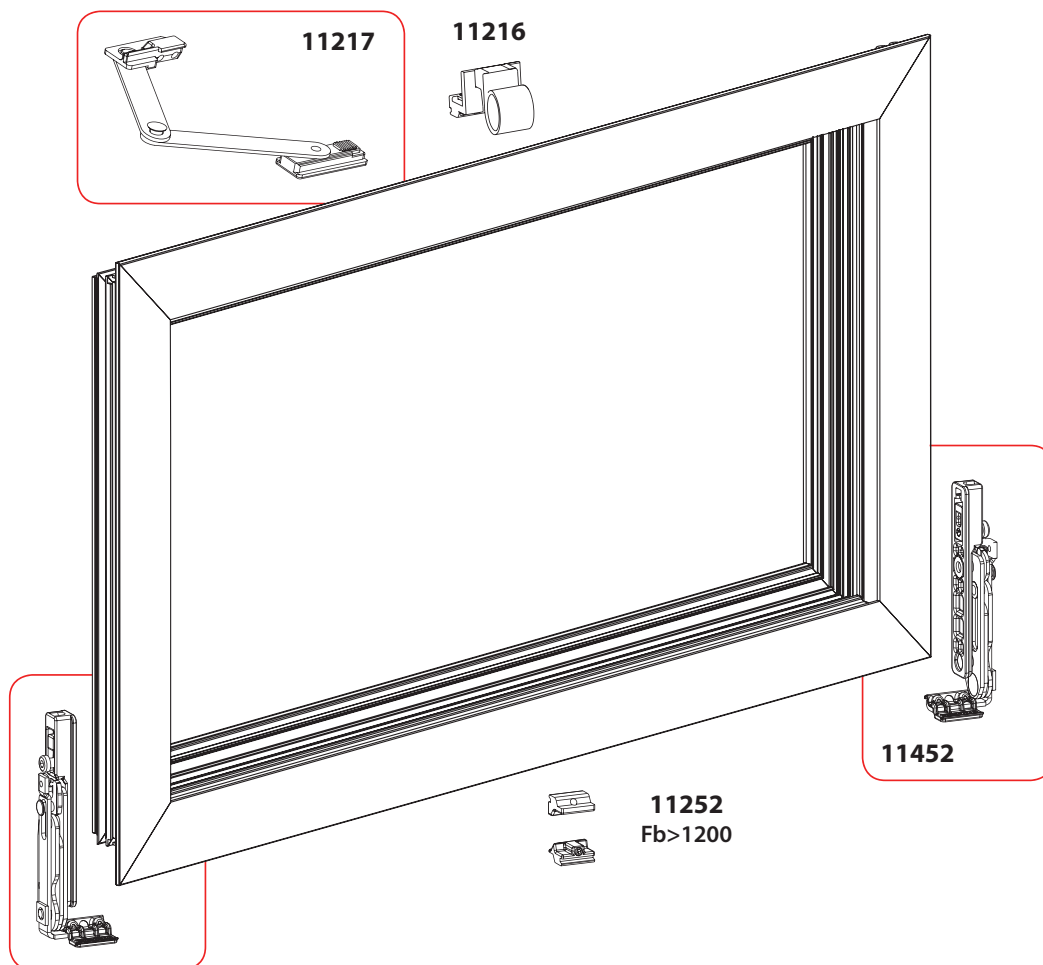

REF. 11452

Conjunto dobradiças invisíveis para janela basculante.
Kit bisagras invisibles para ventanas abatibles.

REF. 11252

Ponto de fecho oculto para largura > 1200mm.
Punto de cierre oculto para largo > 1200mm.

REF. 11508

Limitador de abertura desarmável.
Limitador de apertura desenganchable.

REF. 11216

Fecho de Bandeira (consultar A3.3).
Golpete (consultar A3.3).

Janelas de Basculantes Ventanas Abatibles

SOFI INVISÍVEL BASCULANTE 11452
SOFI INVISIBLE ABATIBLE 11452

11452 + 11217 + 11216

- Solução com dobradiças invisíveis para janelas basculantes até **50Kg**.
- Largura: 300 a 1000mm; até 1400mm com 2x11217
- Altura: até 1200mm.

- Solución con bisagras invisibles para ventanas abatibles hasta **50Kg**.
- Ancho: 300 hasta 1000mm; hasta 1400mm con 2x11217
- Alto: hasta 1200mm.