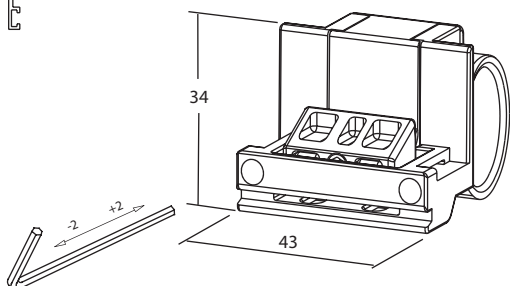

• **MATERIAIS**

Fecho: zamak e nylon

• **MATERIALES**

Golpete: zamak y nylon

REF. 11216

Fecho de bandeira, aplicação em séries de câmara europeia com regulação do trinco de $\pm 2\text{mm}$. Fixação rápida e simples.

Golpete, para series câmara europeia con ajuste del picaporte $\pm 2\text{mm}$. Fijación rápida e simples.

• **MATERIAIS**

Limitador: zamak e aço inox

• **MATERIALES**

Limitador: zamac y acero inoxidable

REF. 11217

Limitador de abertura de fácil instalação para janelas até 50Kg. O braço do limitador pode ser facilmente desarmável por meio de um clip com mola.

El limitador de apertura es de fácil instalación, para ventanas hasta 50Kg. El brazo del limitador puede ser facilmente desenganchable.

11216