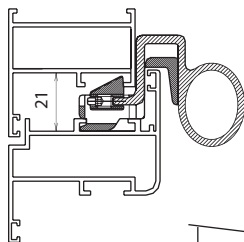

• **MATERIAIS**

Fecho: zamak e nylon

• **MATERIALES**

Golpete: zamak y nylon

REF. 11216

Fecho de bandeira, aplicação em séries de câmara europeia com regulação do trinco de $\pm 2\text{mm}$. Fixação rápida e simples.

Golpete, para series câmara europeia con ajuste del picaporte $\pm 2\text{mm}$. Fijación rápida e simples.

• **MATERIAIS**

Limitador: zamak e aço inox

• **MATERIALES**

Limitador: zamac y acero inoxidable

REF. 11217

Limitador de abertura de fácil instalação para janelas até 50Kg. O braço do limitador pode ser facilmente desarmável por meio de um clip com mola.

El limitador de apertura es de fácil instalación, para ventanas hasta 50Kg. El brazo del limitador puede ser facilmente desenganchable.

11216