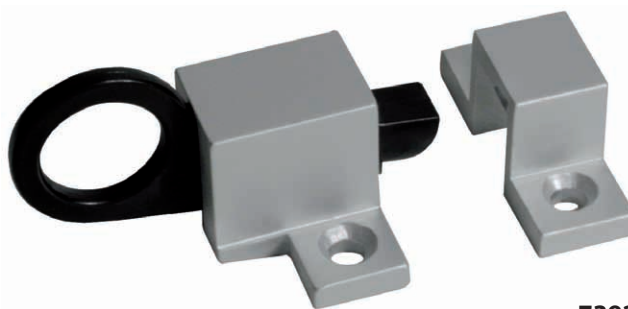

Janelas de Basculantes Ventanas Abatibles

- **MATERIAIS**

Corpo: perfil alumínio

Linguete: nylon preto

- **MATERIALES**

Cuerpo: perfil de aluminio

Picaporte: nylon negro