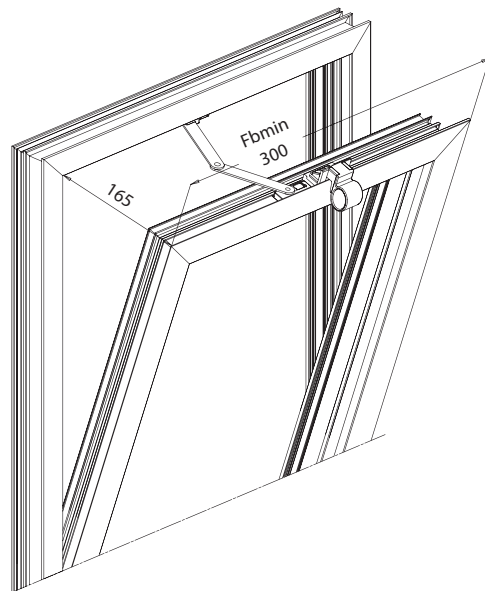

• **MATERIAIS**

Fecho: zamak e nylon

• **MATERIALES**

Golpete: zamak y nylon

REF. 11216

Fecho de bandeira, aplicação em séries de câmara europeia com regulação do trinco de $\pm 2\text{mm}$. Fixação rápida e simples.

Golpete, para series câmara europeia con ajuste del picaporte $\pm 2\text{mm}$. Fijación rápida e simples.

• **MATERIAIS**

Limitador: zamak e aço inox

• **MATERIALES**

Limitador: zamac y acero inoxidable

REF. 11217

Limitador de abertura de fácil instalação para janelas até 50Kg. O braço do limitador pode ser facilmente desarmável por meio de um clip com mola.

El limitador de apertura es de fácil instalación, para ventanas hasta 50Kg. El brazo del limitador puede ser facilmente desenganchable.

11217