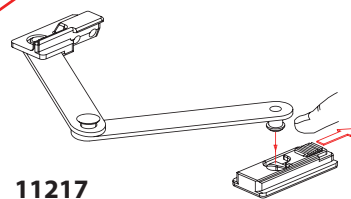

REF. 11216

Fecho de Bandeira (consultar A3.3).
Golpete (consultar A3.3).

• **MATERIAIS**

Fecho: zamak e nylon

• **MATERIALES**

Golpete: zamak y nylon

REF. 11216

Fecho de bandeira, aplicação em séries de câmara europeia com regulação do trinco de $\pm 2\text{mm}$. Fixação rápida e simples.

Golpete, para series câmara europeia con ajuste del picaporte $\pm 2\text{mm}$. Fijación rápida e simples.

• **MATERIAIS**

Limitador: zamak e aço inox

• **MATERIALES**

Limitador: zamac y acero inoxidable

REF. 11217

Limitador de abertura de fácil instalação para janelas até 50Kg. O braço do limitador pode ser facilmente desarmável por meio de um clip com mola.

El limitador de apertura es de fácil instalación, para ventanas hasta 50Kg. El brazo del limitador puede ser facilmente desenganchable.